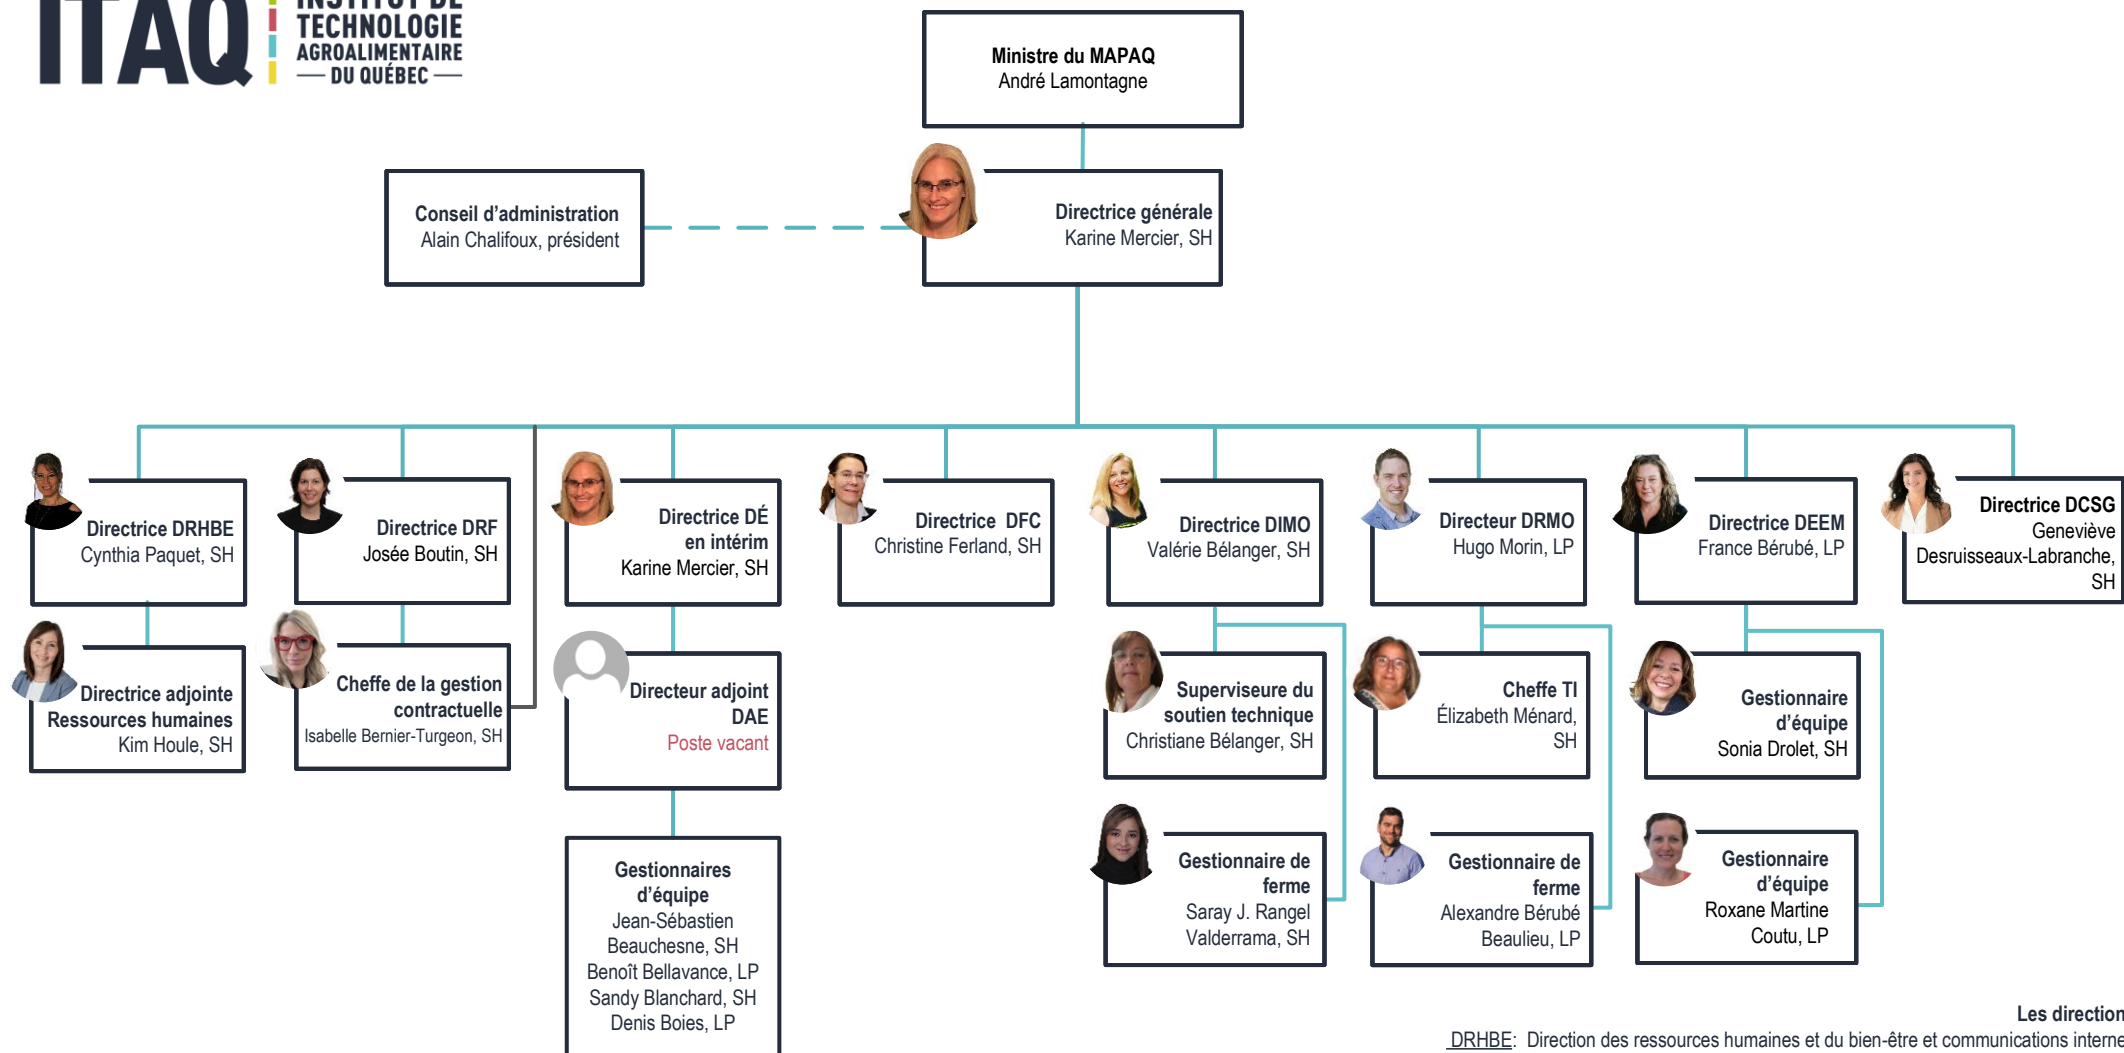

Organigramme

Direction générale et ses directions

Légende

- Lien hiérarchique :
- Lien fonctionnel :
- Lien RARC / LCOP :
- Campus de La Pocatière : LP
- Campus de Saint-Hyacinthe : SH

Les directions

- DRHBE: Direction des ressources humaines et du bien-être et communications internes
- DRF: Direction des ressources financières et gestion contractuelle
- DÉ: Direction des études
- DFC: Direction de la formation continue
- DIMO: Direction des infrastructures, maintenance et opérations
- DRMO: Direction des ressources matérielles, opérations et technologies de l'information
- DEEM: Direction expérience étudiante et mobilité
- DCSG: Direction des communications et secrétariat général
- DAE: Direction adjointe de l'enseignement